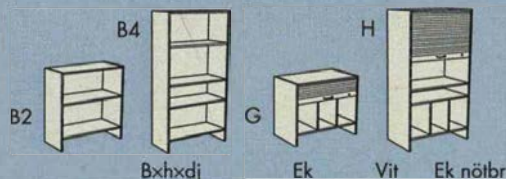

BOKHYLLOR, SKÅP OCH TILLBEHÖR

	Bxhx dj	Ek	Vit	Ek nötbl.
B2 bokhylla	80x81x34	545.-	595.-	645.-
B4 bokhylla	80x146x34	945.-	1035.-	1135.-
G skåp	80x65x45	825.-	950.-	1075.-
H skåp	80x146x45	1895.-	2180.-	2370.-

SIGNUM A4 blankettfack	125.-
SIGNUM A4 mappsats	125.-
SIGNUM C4 brevkorgsset	175.-
SIGNUM 500 mappexpansion	275.-

Det här är delar av SIGNATUR-serien. På varuhuset och i IKEA PÅ JOBBET katalogen finns ännu mer.